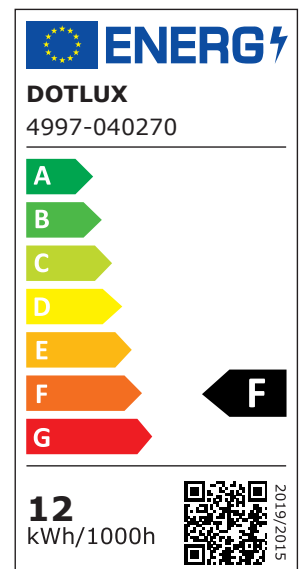

ARTIKEL NR. 4997-040270

**DOTLUX LED-Baustellenfassung mit integriertem Leuchtmittel 12W 4000K**

zur Artikelseite

- Robuste, schlagfeste Kunststofflampe für den Baustellenbetrieb
- Schnelle Installation durch zweipolige Schnellanschlussklemme
- Aufgrund des fehlenden Schraubsockels diebstahlsicher
- Extrem hohe Effizienz im Vergleich zu herkömmlichen Glühlampen

**WARENGRUPPE** EC001959\_LED-Lampe/Multi-LED

**NACHFOLGEARTIKEL** -

**GEWICHT IN KG** 0,06  
**LEISTUNGS-AUFNAHME IN WATT** 12  
**LICHTSTROM NETTO IN LUMEN** 1150  
**LUMEN PRO WATT** 96

**ABMESSUNGEN**

**Länge:** 65mm  
**Breite:** 65mm  
**Höhe:** 280mm  
**Durchmesser:** 65mm

**ABSTRAHLWINKEL** 270  
**DIMMBAR** Nein  
**SCHUTZART (IP)** IP40  
**EINGANGSSPANNUNG** 220 - 240 AC  
**NUTZLEBENSDAUER** ca. 25.000 h bei 25°C  
**SOCKEL** sonstige  
**FARBTEMPERATUR IN KELVIN** 4000  
**FARBWIEDERGABEINDEX** Ra > 82  
**BAUFORM** A-Type  
**POWER-FACTOR** 0,6  
**EINSCHALTSTROM IN A** 0,09  
**LUMEN PRO WATT** 96  
**GEHÄUSEFARBE** weiß  
**NOTLICHTTAUGLICH** Nein  
**SCHALTZYKLEN** > 50.000  
**EINGANGSSPANNUNGSBEREICH** 220-240 AC  
**GARANTIE IN JAHREN** 2  
**NENNSTROM IN A** 0,09  
**DIMMEN OHNE DIMMER** Nein  
**EINGANGSSPANNUNGSBEREICH LEUCHTE** 220-240 AC  
**SORTIMENT** Ecoline  
**ENERGIEEFFIZIENZKLASSE DER LICHTQUELLE NACH EU-RICHTLINIE 2019/2015** F  
**DIMMUNG TOUCH AND DIM** Nein