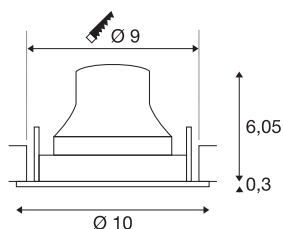

NUMINOS® MOVE S

incasso a plafone, 4000 K, 20°, IP20, rotondo, bianco

Il sistema di lampade NUMINOS di SLV unisce tecnologia, design e funzionalità come nessun altro. La varietà di downlight e faretti permettono migliaia di combinazioni illuminotecniche. Fra questi vi è anche NUMINOS® MOVE S, una lampada a incasso da soffitto che offre il meglio della qualità in fatto di lavorazione e luce. Ideale per un'illuminazione discreta, moderna e salvaspazio, che pone l'accento su oggetti o su tutto l'ambiente. L'installazione è molto semplice, una mera formalità. Siete pronti a lasciarvi conquistare dalla versatilità modulare di SLV?

DATI TECNICI

Articolo	1009533
Numero di diverse finestre	1
Girevole od orientabile	staffa girevole e inclinabile
Codice IP	IP20
Montaggio	Incasso
Dettagli di montaggio	Soffitto
Corrente / tensione secondaria	200 mA
Classe isolamento	III
Wattaggio	6.7 W
Temperatura ambiente minima	-20 °C
Temperatura ambiente massima	40 °C
Lumen	1050 lm
Temperatura colore	4000 Kelvin
Angolo di emissione	20 °
Colore	bianco
CRI	90
UGR ≤	19
Durata	50000 h
Risk Group	1
Altezza	6.35 cm
Diametro	10 cm
Peso netto	0.188 kg

Peso lordo	0.288 kg
Forma dello scasso	rotonda
Profondità d'incasso	8.5 cm
Diametro d'incasso	9 cm