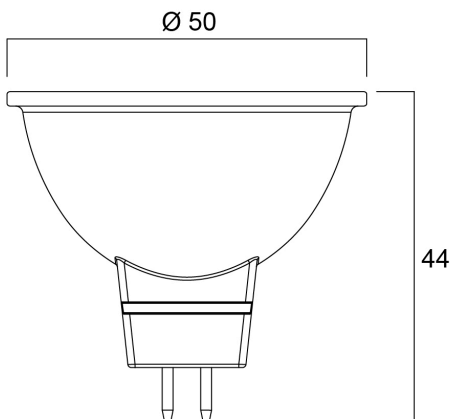

### Größe (mm)

## Physikalische Daten

Gehäusefarbe	Transparent
IP Schutzart	IP20
Nominale Produkthöhe (mm)	44
Nominaler Produktdurchmesser (mm)	50
Gewicht (kg)	0.041