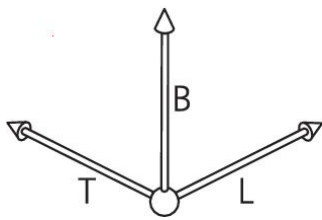

Scatola per muri a intercapedine Quickbox®

Quickbox® Combi 2x2

- Compatibile con Feller SNAPFIX®
- Per pannelli con spessore 7 - 35 mm
- Indispensabile nelle costruzioni leggere e perni
- Installazione successiva possibile
- Costruzione estremamente robusta
- Per viti del dispositivo Ø 3 mm
- Coppia di serraggio massima 0.5 Nm

Numero Ordine:	9098-77.04
E-No:	372630309
EAN:	7611614231686
Combinazione	2x2
Foro Ø	83 mm
Lunghezza	145 mm
Larghezza	145 mm
Profondità	65 mm
Guide per tubo Ø 20 mm	8
Guide per tubo Ø 25 mm	8
Invio	10

La ben nota cassetta per pareti di cavità AGRO con la collaudata tecnologia di fissaggio a capocorda e caratteristiche di prodotto migliorate. Un design pratico e una selezione mirata delle entrate dei tubi permettono un'ampia gamma di usi possibili. Ulteriori applicazioni speciali come l'installazione in pareti sottili con l'aiuto dell'aletta di serraggio zero completano la gamma diversificata. Le certificazioni di Electrosuisse e ESTI documentano gli elevati standard di qualità.