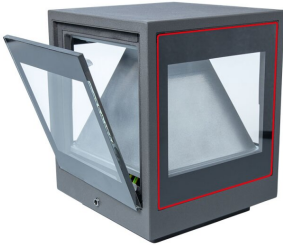

ARTICLE NO. 4561-Ersatzglas

DOTLUX Verre de rechange pour lèche-mur LED WAY

page de l'article

- Verre de rechange pour lèche-mur LED WAY

CATéGORIE DE PRODUITS	EC002557_Mechanisches Zubehör/Ersatzteile für Leuchten		
ARTICLE DE SUCCESSION	-	GARANTIE EN ANNéES	0
POIDS EN KG	0.12	TYPE D'ACCESSOIRE	boîtier de protection
		PIèCE DÉTACHéE	Oui
		ACCESSOIRE	Oui
		TRANSPARENT	Oui
Dimensions		MATéRIAU	Glas
Longueur: 110mm		SOUTIEN BEG	Pertinent en Allemagne uniquement
Largeur: 104mm		NO ELDAS	941007649
Hauteur: 11mm		DIAMèTRE EN MM	0
		ABMESSUNGEN BREITE MM	104
		ABMESSUNGEN HóHE MM	11
		COULEUR	Noir