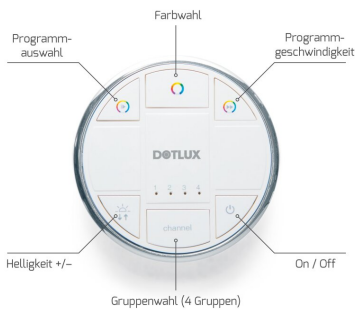

ARTICLE NO. 5006-1

DOTLUX COMMANDER Télécommande radio multi-4 canaux pour RGBW et blanc dynamique 433,920MHz ISM

page de l'article

- Télécommande radio COMMANDER avec multi-4 canaux pour RGBW et blanc dynamique.

CATÉGORIE DE PRODUITS	EC000678_Fernbedienung		
ARTICLE DE SUCCESSION	-	GARANTIE EN ANNÉES	2
POIDS EN KG	0.053	SANS FIL	Oui
		TRANSMISSION DE SIGNAL	Radio-fréquence (RF)
		BIDIRECTIONNEL	Oui
		AVEC AFFICHAGE	Non
		PRéPROGRAMMÉ	Non
Dimensions		SOUTIEN BEG	Pertinent en Allemagne uniquement
Longueur: 80mm		NO ELDAS	941901129
Largeur: 80mm		DIAMÈTRE EN MM	80
Hauteur: 13mm		ABMESSUNGEN BREITE MM	80
Diamètre: 80mm		ABMESSUNGEN HÖHE MM	13