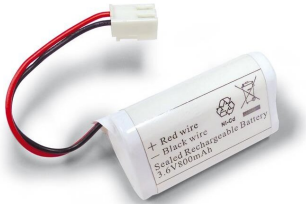

ARTIKEL NR. 3179

DOTLUX Ersatzakku für LED-Notleuchte EXITmulti (Art. 3177) NI-CD 3,6V 800mAh

zur Artikelseite

- Ersatzakku zum Austausch für LED Notleuchte

WARENGRUPPE EC000357_Akku

NACHFOLGEARTIKEL -

GEWICHT IN KG 0.07

ABMESSUNGEN

Länge: 49mm

Breite: 28mm

Höhe: 28mm

AUSGANGSSPANNUNG 3,6

EINGANGSSPANNUNGSBEREICH 0

GARANTIE IN JAHREN 0

EINGANGSSPANNUNGSBEREICH LEUCHE 0

AUSFÜHRUNG Nickel-Cadmium

BEG FÖRDERUNG Nein

ELDAS-NR. 941919069

ABMESSUNGEN BREITE MM 28

ABMESSUNGEN HÖHE MM 28

NENNSPANNUNG IN V 3,6

HÖHE INKL. POLE IN MM 28

KAPAZITÄT IN MAH 800