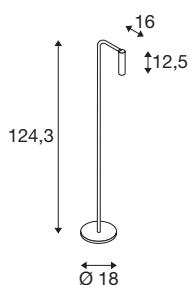

## KARPO

lampadaire intérieur, noir, LED, 6,5 W, 3000 K

La gamme de luminaires KARPO est disponible dans les coloris blanc et noir. Elle dispose d'un spot de forme cylindrique orientable individuellement via une articulation. Les plages orientables et inclinables permettent un éclairage optimal de la pièce. Les LED Premium intégrées assurent une efficacité énergétique élevée. Le luminaire dispose en outre d'un indice de rendu des couleurs élevé de 90. Les luminaires peuvent être raccordés directement à une tension secteur 230V.

## INFORMATIONS TECHNIQUES

Réf.	1001463
Code IP	IP20
Variable	Oui
Technologie de variation de l'éclairage	Interrupteur variable
Tension nominale primaire	200-240V ~50/60 Hz
Courant / tension secondaire	500 mA
Classe de protection	II
Puissance en watts	6.2 W
Température ambiante minimale	-20 °C
Température ambiante maximale	35 °C
Hauteur du courant d'appel	10 A
Température au niveau du verre (sortie de lumière)	60 °C
Lumen	360 lm
Température de couleur	3000 Kelvin
Angle de rayonnement	40 °
Coloris	noir
IRC	90
Durée de vie	30000 h
Sortie lumineuse	directement
Risk Group	1
Largeur	18 cm
Hauteur	124.3 cm

## Source Lumineuse

916523	
--------	---

Profondeur	16 cm
Poids net	2.409 kg
Poids brut	3.885 kg
Page du BIG WHITE	498