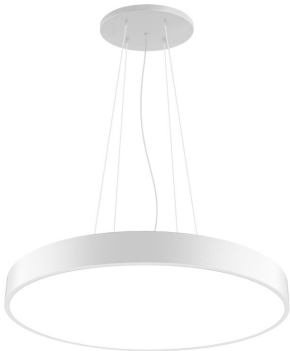

ARTICLE NO. 4924

DOTLUX Suspension au plafond pour DISC

page de l'article

- Suspension au plafond adaptée à toutes les variantes du DISC.
- Câble transparent inclus. Longueur du câble : 1700 mm

CATéGORIE DE PRODUITS	ECC002557_Mechanisches Zubehör/Ersatzteile für Leuchten		
ARTICLE DE SUCCESSION	-	TENSION D'ENTRée	176 - 240 AC/DC
POIDS EN KG	0.57	PLAGE DE TENSION D'ENTRée	240
		GARANTIE EN ANNéES	0
		PLAGE DE TENSION D'ENTRée LUMINAIRE	240
		TYPE D'ACCESSOIRE	Suspension par câble
Dimensions		PIèCE DÉTACHéE ACCESSOIRE	Nein Oui
Hauteur: 38mm		TRANSPARENT	Non
Diamètre: 155mm		MATéRIAU	Aluminium
Largeur: 155mm		SOUTIEN BEG	Pertinent en Allemagne uniquement
Longueur: 155mm		NO ELDAS	941902889
		DIAMèTRE EN MM	155
		ABMESSUNGEN BREITE MM	155
		ABMESSUNGEN HóHE MM	38
		COULEUR	Blanc