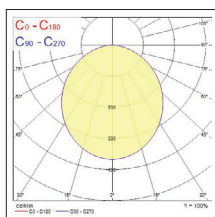

Fotometrische Daten