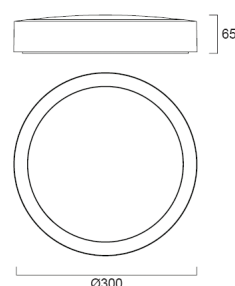

Produktinformationen

Art. Nr.	Artikelbezeichnung	Leuchtenfarbe	Leuchtenfarbe (RAL)	Farbtemperatur (K)	Leuchtenlichtstrom (lm)	Stromverbrauch (W)	Lichteffizienz (lm/W)	Leuchendurchmesser (mm)	Leuchtenhöhe (mm)
Nicht dimmbar									
0040051	Novella IP66 1025-2750lm 830/840 Black	Jet Black	RAL9005	3000K / 4000K	1,025 - 2,750	7.8 - 20	126 - 144	300	65
0040151	Novella IP66 1050-2800lm 830/840 White	Traffic White	RAL9016	3000K / 4000K	1,050 - 2,800	7.8 - 20	128 - 147	300	65
Mikrowellen Korridor Sensor									
0040053	Novella IP66 1025-2750lm 830/840 MW Black	Jet Black	RAL9005	3000K / 4000K	1,025 - 2,750	8.1 - 20.3	124 - 139	300	65
0040153	Novella IP66 1050-2800lm 830/840 MW White	Traffic White	RAL9016	3000K / 4000K	1,050 - 2,800	8.1 - 20.3	126 - 142	300	65
DALI									
0040055	Novella IP66 2575/2800lm 830/840 DALI Black	Jet Black	RAL9005	3000K / 4000K	2,575 / 2,800	20	129 / 140	300	65
0040155	Novella IP66 2600/2850lm 830/840 DALI White	Traffic White	RAL9016	3000K / 4000K	2,600 / 2,850	20	130 / 143	300	65

Fotometrischen Daten

Abmessungen (mm)

SYLVANIA

Obwohl alle Anstrengungen unternommen wurden, um die Richtigkeit der technischen Angaben in dieser Veröffentlichung sicherzustellen, ändern sich Spezifikationen und Leistungsdaten ständig. Aktuelle Informationen sollten daher bei Feilo Sylvania International Group Kft. überprüft werden.