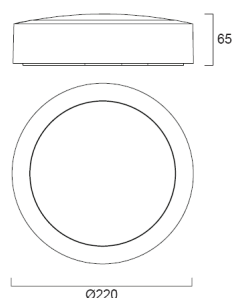

Produktinformationen

Art. Nr.	Artikelbezeichnung	Leuchtenfarbe	Leuchtenfarbe (RAL)	Farbtemperatur (K)	Leuchtenlichtstrom (lm)	Stromverbrauch (W)	Lichteffizienz (lm/W)	Leuchendurchmesser (mm)	Leuchtenhöhe (mm)
Nicht dimmbar									
0040050	Novella IP66 720-1525lm 830/840 Black	Jet Black	RAL9005	3000K / 4000K	720 - 1,525	5.8 - 12	119 - 134	220	65
0040150	Novella IP66 740-1550lm 830/840 White	Traffic White	RAL9016	3000K / 4000K	740 - 1,550	5.8 - 12	121 - 138	220	65
Mikrowellen Korridor Sensor									
0040052	Novella IP66 720-1525lm 830/840 MW Black	Jet Black	RAL9005	3000K / 4000K	720 - 1,525	6.1 - 12.3	116 - 128	220	65
0040152	Novella IP66 740-1550lm 830/840 MW White	Traffic White	RAL9016	3000K / 4000K	740 - 1,550	6.1 - 12.3	118 - 131	220	65
DALI									
0040054	Novella IP66 1600/1725lm 830/840 DALI Black	Jet Black	RAL9005	3000K / 4000K	1,600 / 1,725	13.5	119 / 128	220	65
0040154	Novella IP66 1625/1750lm 830/840 DALI White	Traffic White	RAL9016	3000K / 4000K	1,625 / 1,750	13.5	120 / 130	220	65

Fotometrische Daten

Abmessungen (mm)

Novella IP66 300mm

Eigenschaften

- Eine Reihe von LED-Anbauleuchten mit 300 mm Durchmesser, vandalismussicher, perfekt für Innen- und Außenbereiche, einschließlich Wohn- und Gewerbeeingängen sowie Fluren
- Robustes Design erfüllt die Anforderungen der IK10-Klassifizierung
- Hochleistung: liefert bis zu 2.800 lm und bis zu 147 lm/W (Gesamtsystemeffizienz)
- Eine einzigartige Funktion ermöglicht die Auswahl des Lichtstroms per Schalter: Wählen Sie das gewünschte Lichtniveau und stellen Sie es während der Installation ein
- Integrierter Schalter ermöglicht die Auswahl zwischen warmweiß (3000 K) und neutralweiß (4000 K) Farbtemperaturen
- Nicht dimmbar, DALI- oder Mikrowellen-Korridorversionen
- Optionales Korridorsensor-Kit und Notlicht-Kit
- Lebensdauer: 62.000 Stunden bei 80% der ursprünglichen Lichtleistung (L80B20)
- Blendschutz-Zubehör (Eyelid) erhältlich
- Erhältlich in Schwarz oder Weiß