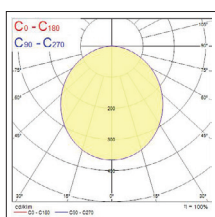

Fotometrischen Daten