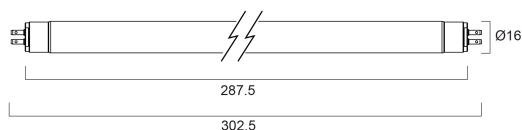

F15W T5 BL368

Code article 0000090

SYLVANIA

SpecialITE®

Blacklight BL368 T5 UV-A lamp with spectral peak at 368nm

Atouts techniques

Dimensions (mm)

Photométrie

Données générales

Nom du produit	F15W T5 BL368
Technologie	Fluorescent
Lamp shape	Tubular shape
Cap/Base	G5
Lamp finish	Frosted/Coated
Fixture rating	Enclosed
General application	SPG
Operating temperature range (°C)	-15°C...+50°C
ETIM Class	EC002962
Numéro virtuel FI	4940423

Données optiques

Couleur de lumière	BL368 Blacklight
Chromaticité réglable	N

F15W T5 BL368

Code article 0000090

SYLVANIA

Caractéristiques électriques

Power consumption (W)	13
Wattage (W)	15.00
Actuel (A)	0.310
Primary Supply/Product voltage - min (V)	38.0
Primary Supply/Product voltage - max (V)	50.0
Control gear required	Yes
Dimmable	No
Dimming method	N/A
Drive current (mA)	310
Nominal Frequency (Hz)	50/60Hz

Durée de vie

Average life (Nominal) (h)	10000
----------------------------	-------

Données physiques

Longueur (mm)	300.0
Nominal Product Diameter (mm)	16
Longueur de culot à culot (mm) - A	288.3
Longueur de culot à broche Min-Max - B	293.0-295.4
Max. Lamp Length (mm) - C/L	302.5
Max. Lamp Diameter (mm) - D	17.0
Poids (kg)	0.027