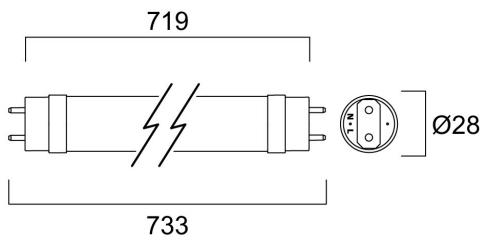

ToLED_o AVANT T8 CCG 734 1350LM 830 50K RL

Artikelnummer 0030287

SYLVANIA

Energy efficient and affordable LED T8 solution to replace conventional fluorescent T8 lamps Omni-directional uniform light distribution thanks to glass tube construction design, same as traditional fluorescent T8 tubes High lumen package - 1350lm High lumen efficacy - 150 lm/W Switching cycles - 200,000X Average life 50,000 hours lifespan Lamp length - 734mm Wide beam angle High power factor Suitable for general illumination in offices, supermarkets, department stores, train stations, petrol stations, parking lots and maintenance free applications Suitable for operation with electromagnetic gears / CCG and direct mains operation (220-240V) 5-Year warranty

Technische Werte

Größe (mm)

Photometrie

ToLEDo AVANT T8 CCG 734 1350LM 830 50K RL

Artikelnummer 0030287

SYLVANIA

Allgemeine Daten

Produktname	ToLEDo AVANT T8 CCG 734 1350LM 830 50K RL
Technologie	LED
Lampenform	Tube, single-ended
Sockel	G13
Lampenausführung	Opal
Leuchtenklassifizierung	Open
Allgemeine Anwendungsbereiche	Hospitality, Logistics & Industry, Residential & Consumer
Umgebungstemperaturbereich	-20°C...+45°C
Betriebstemperatur (°C)	25
Virtual assistant compatibility	N/A
ETIM Klasse	EC001959
E-Nummer FI	4941359
Garantie	5 Jahre

Optische Daten

Useful luminous flux (Φ _{use})	1350
Farbtemperatur (K)	3000
Lichtfarbe	Warm White
Farbwiedergabeindex (Ra)	80
Farbkonsistenz (SDCM)	SDCM6
Photobiological Risk Group	RG0

Elektrische Daten

Lifetime data

Lebensdauer - L70B50	50000
----------------------	-------

Physikalische Daten

IP Schutzart	IP20
Länge (mm)	733
Nominaler Produktdurchmesser (mm)	28
Gewicht (kg)	0.116

Packaging

EAN Code	5410288302874
Einzelverpackung Länge (cm)	77.1
Einzelverpackung Breite (cm)	2.9
Einzelverpackung Tiefe (cm)	2.9
DUN 14 (außen)	15410288302871
Anzahl an Einheiten je Außenverpackung	10
Außenverpackung Länge (cm)	82.9
Außenverpackung Breite (cm)	22.6
Außenverpackung Tiefe (cm)	11.3