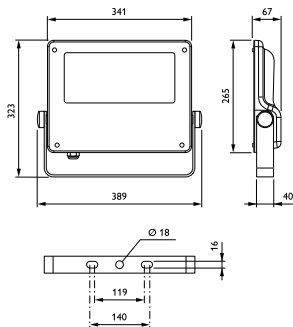

## Mechanik und Gehäuse

Gehäusematerial	Aluminium
Reflektor-Material	-
Optisches Material	Polykarbonat
Material optische Abdeckung	Glas
Befestigungsmaterial	Aluminium
Gehäusefarbe	Grau
Montagevorrichtung	Halterung für Wandmontage
Form optische Abdeckung	Flach
Ausführung optische Abdeckung	Klar
Gesamte Länge	340,5 mm
Gesamte Breite	265 mm
Gesamte Höhe	67,4 mm
Abmessungen (Höhe x Breite x Tiefe)	67 x 265 x 341 mm
Schutzart (IP)	IP66 [Schutz gegen Eindringen von Staub, strahlwassergeschützt]
Schlagfestigkeit (IK)	IK08 [5 J vandalismussicher]
Standardaufneigung Aufsatzmontage	0°
Standardaufneigung Ansatzmontage	0°
Typ optische Abdeckung	Flachglas
Nettogewicht (Stück)	5.000 kg

## Abmessungsskizzen