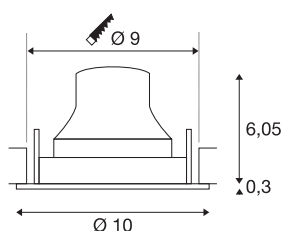

NUMINOS® MOVE S

Deckeneinbauleuchte, 2700 K, 40°, IP20, rund,
schwarz / weiß

Design, Technik und Funktion in Perfektion: NUMINOS ist das Leuchtensystem von SLV, das alles vereint. Mit vielfältigen Down- und Spotlights sorgen Sie für Tausend lichtgestalterische Möglichkeiten. Auch mit der NUMINOS® MOVE S Deckeneinbauleuchte, die mit bester Verarbeitungs- und Lichtqualität überzeugt. Ideal für eine unauffällige, moderne und platzsparende Beleuchtung, die den Fokus auf Objekte oder den Raum lenkt. Die Installation gestaltet sich dann im Handumdrehen. Wann entscheiden Sie sich für die modulare Vielfalt von SLV?

TECHNISCHE DATEN

Art. Nr.	1009491
Anzahl unterschiedliche Lichtauslässe	1
Dreh- oder Schwenkbar	drehbare Stange und neigbar
IP Code	IP20
Montage	Einbau
Montagedetails	Decke
Sekundär Strom / Spannung	200 mA
Schutzklasse	III
Wattage	6.7 W
minimale Umgebungstemperatur	-20 °C
maximale Umgebungstemperatur	40 °C
Lumen	1000 lm
Lichtfarbtemperatur	2700 Kelvin
Abstrahlwinkel	40 °
Farbe	schwarz/weiss
CRI	90
UGR ≤	19
Lebensdauer	50000 h
Risk Group	1
Höhe	6.35 cm
Durchmesser	10 cm
Nettogewicht	0.188 kg

Bruttogewicht	0.288 kg
Ausschnittsform	rund
Einbautiefe	8.5 cm
Einbaudurchmesser	9 cm