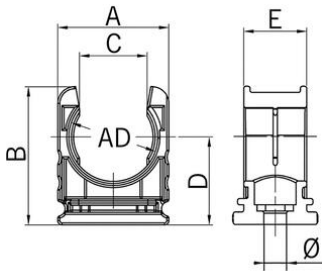

Porta tubi piccolo RQH

Supporto tubi piccolo RQH

- Porta tubi RQH
- Grigio

Numero Ordine:	5030.025.007
E-No:	126007307
EAN:	7611614169545
Materiale	Poliammide
Classe di protezione antincendio	V2 secondo UL 94
Caratteristiche	Nervatura all'interno per fissare il tubo
Applicazioni	Montaggio con vite centrale oppure da inserire in un profilo C
Temperatura d'impiego	-40°C / +120°C
Diametro esteriore	10.0 mm
Dimensione A	19.5 mm
Misura B	19.0 mm
Misura C	8.4 mm
Dimensione D	13.0 mm
Misura E	15.0 mm
Diametro	5.5 mm
Invio	50