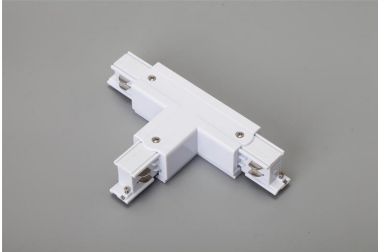

ARTICLE NO. 3899-WR2

DOTLUX Connecteur en T à 3 phases, droite 2, blanc

page de l'article

- Connecteur en T à 3 phases, droite 2, blanc

CATéGORIE DE PRODUITS	EC002556_Elektrisches Zubehör/Ersatzteile für Leuchten		
ARTICLE DE SUCCESSION	-	GARANTIE EN ANNéES	2
POIDS EN KG	0.17	ASSORTIMENT	Proline
		TYPE D'ACCESSOIRE	Coupleur/connecteur en forme de T
		PIèCE DÉTACHéE	Nein
		ACCESSOIRE	Oui
Dimensions		SOUTIEN BEG	Pertinent en Allemagne uniquement
Longueur: 165mm		NO ELDAS	941904549
Largeur: 98mm		DIAMèTRE EN MM	0
Hauteur: 33mm		ABMESSUNGEN BREITE MM	98
		ABMESSUNGEN HóHE MM	33
		COULEUR	Blanc