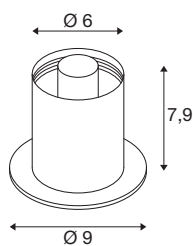

## VARYT

lampe à poser, rond, 1x max. 6 W, E14, noir

Combinez VARYT en système modulaire pour créer des plafonniers ou des appliques murales personnalisés et des lampes à poser ou des suspensions. Les socles de haute qualité disponibles en cinq coloris (noir, blanc, chromé, laiton, cuivre) offrent une grande liberté de conception avec les abat-jour en verre. Ainsi, le système flexible VARYT permet de créer des solutions d'éclairage personnalisées et élégantes pour les intérieurs les plus divers, tout en soulignant les goûts individuels.

## INFORMATIONS TECHNIQUES

Réf.	1008109
Douille	E14
Nombre de douilles	1
Code IP	IP20
Classe de résistance aux chocs	IK 02
Résistance aux chocs	0.2 Joule
Montage	Mobile
Tension nominale primaire	220-240V ~50/60 Hz
Classe de protection	II
Puissance en watts	6 W
Température ambiante minimale	-20 °C
Température ambiante maximale	40 °C
Coloris	noir
Hauteur	7.9 cm
Diamètre	9 cm
Poids net	0.41 kg
Poids brut	0.56 kg

## Source Préconisée

1005284	C35 E14 , ampoule LED, transparent, 4,2 W, 2700 K, IRC90, 320°
---------	--