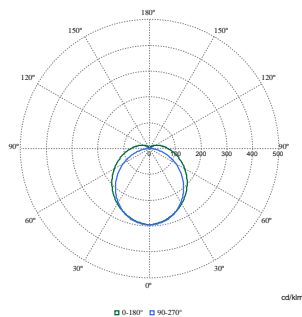

CoreLine Feuchtraum-Rohrleuchte WT210C

Abmessungsskizzen

Photometrische Daten

Polar Normal (separate) - null - 911401860284