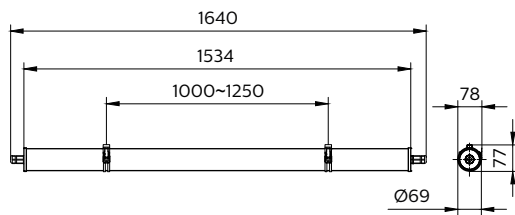

CoreLine Feuchtraum-Rohrleuchte WT210C

Abmessungsskizzen