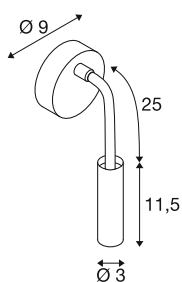

## KARPO GOOSE

applique murale, blanc, 5,8 W, 3000 K, 40°

La série de lampes KARPO est disponible dans les coloris blanc et noir. Elle comprend un spot de forme cylindrique, qui se positionne de façon individuelle grâce à un bras flexible. Les possibilités de pivotement et la plage d'orientation du bras flexible offrent d'innombrables possibilités pour un éclairage d'accentuation précis ou comme lampe de lecture, non seulement dans les salles de séjour et les chambres à coucher, mais aussi dans les chambres d'hôtel, les restaurants et les cafés. Les LED Premium intégrées ont une haute efficacité énergétique. De plus, la lampe a un index de rendu des couleurs de 90 et est variable grâce à un interrupteur au niveau de la tête de lampe. La lampe peut être directement branchée sur la tension nominale 230V du secteur.

## INFORMATIONS TECHNIQUES

Réf.	1006161
Orientable ou inclinable	Dispositif rotatif et pivotant
Code IP	IP20
Variable	Oui
Technologie de variation de l'éclairage	Interrupteur variable
Tension nominale primaire	220-240V ~50/60 Hz
Courant / tension secondaire	12 V
Classe de protection	I
Puissance en watts	6 W
Température ambiante minimale	-20 °C
Température ambiante maximale	40 °C
Hauteur du courant d'appel	15 A
Durée du courant d'appel	250 µs
Lumen	420 lm
Température de couleur	3000 Kelvin
Angle de rayonnement	40 °
Coloris	blanc
IRC	90
Durée de vie	50000 h
Risk Group	1
Longueur	11.5 cm
Diamètre	3 cm

## Source Lumineuse

2058993	
---------	---

Poids net	0.449 kg
Poids brut	0.641 kg
Page du BIG WHITE	410