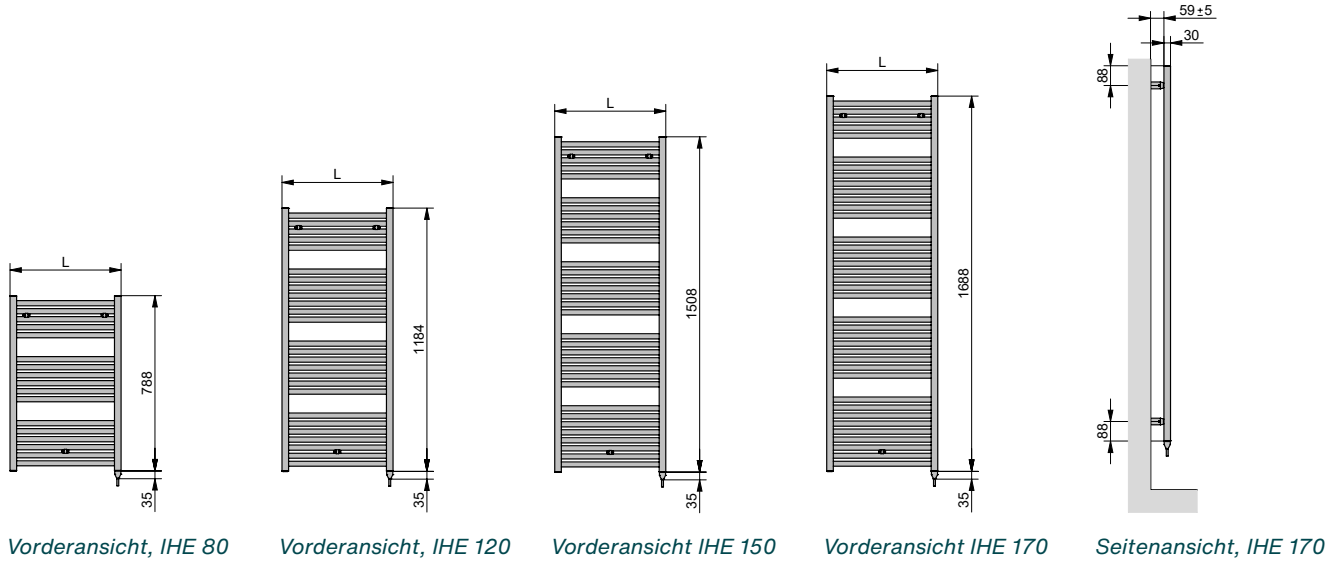

Modellübersicht