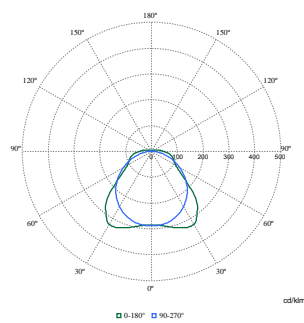

CoreLine Feuchtraumleuchte WT120C

Abmessungsskizzen

Photometrische Daten

Polar Normal (separate) - null - 911401816487