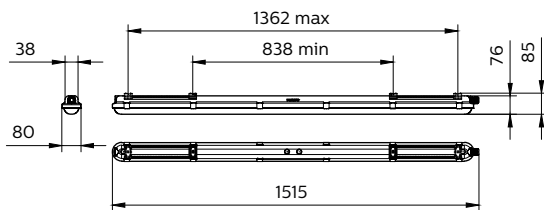

CoreLine Feuchtraumleuchte WT120C

Abmessungsskizzen