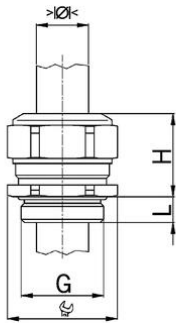

Premistoppa Progress® AgreenO ottone nichelato senza piombo

Filetto di raccordo corto metrico

- Inserto di tenuta in due pezzi
- Isolante non continuativo

Numero Ordine:	1000.20LF
E-No:	121086228
EAN:	7611614346588
Materiale	Ottone CuZn21Si3P s. Pb.
Superficie	Nichelato
Marcatura	1 solco
Guarnizione	TPE
O-Ring	NBR
Temperatura d'impiego	-40°C / +100°C
Scarico della trazione	Esecuzione A secondo EN 62444
Classe di protezione	IP68 (fino a 10 bar) / IP69
Filetto di raccordo (G)	M20x1.5
Campo di serraggio con inserto min.	8.0 mm
Campo di serraggio con inserto max.	11.0 mm
Area di serraggio minima	11.0 mm
Area di serraggio massima	15.0 mm
Grandezza chiave	24 mm
Misura (H)	23 mm
Lunghezza del filetto (L)	6 mm
UL - Klemmbereich	10.6-11.0 mm
Invio	50

Disponibile su richiesta

- Filetto di raccordo Pg e NPT