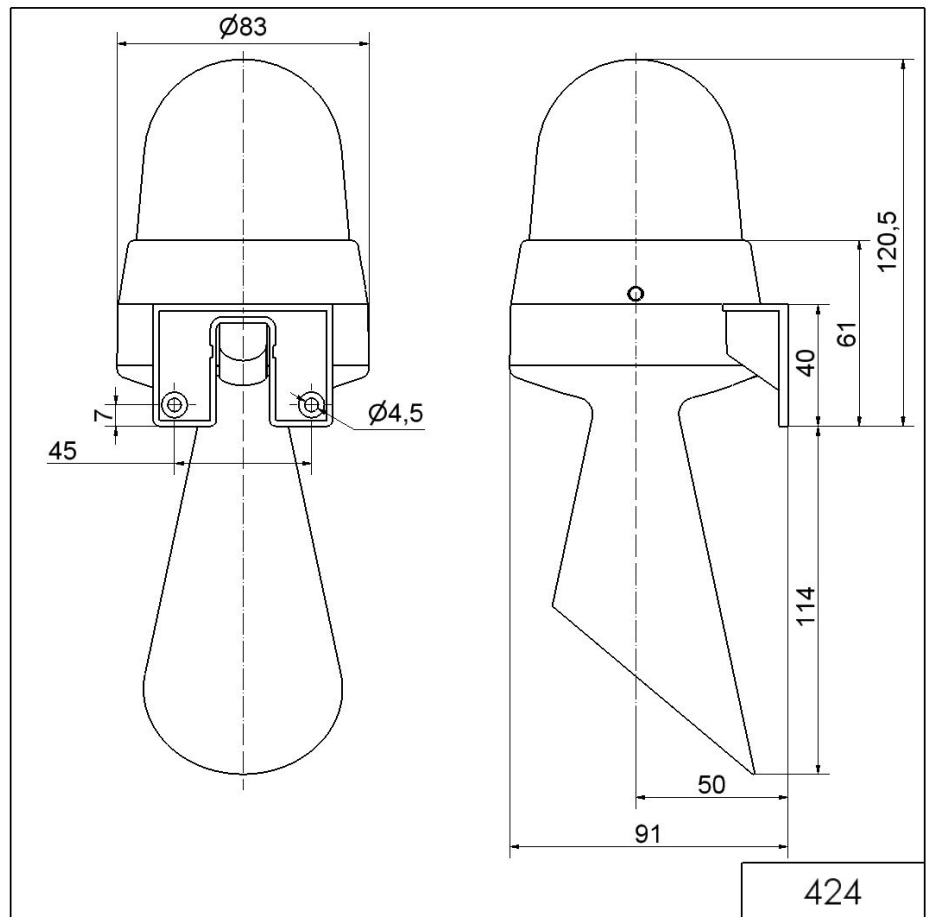

Mini / LED/Hupe 424

LED-Hupe WM Dauerton 24VAC/DC RD

MASSZEICHNUNG

Zusätzliche Informationen zur Installation und Montage finden Sie in der entsprechenden Bedienungsanleitung unter www.werma.com. Ausdruck ist nur zur Information und wird bei Änderung nicht berücksichtigt.