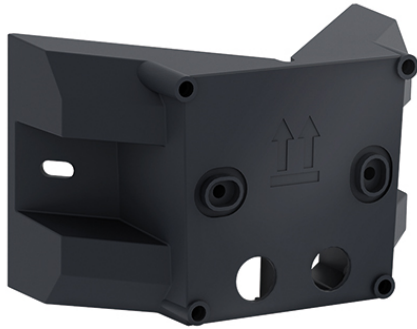

## SUNJA EDGE MOUNTING AN

### Produktbeschreibung

Ecksockel für die Montage von LED-Strahlern SUNJA FL an Außenecken, anthrazit

### Ausführliche Produktbeschreibung

- Ecksockel für die Montage von LED-Strahlern SUNJA FL an Außenecken
- Farbe: anthrazit