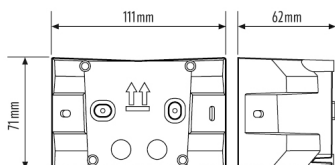

Masszeichnung

Ausführliche Produktbeschreibung

- Ecksockel für die Montage von LED-Strahlern SUNJA FL an Außenecken
- Farbe: anthrazit