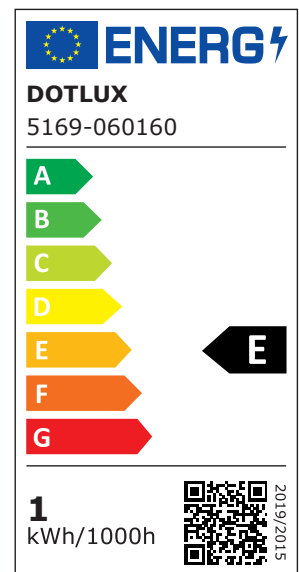

ARTICLE NO. 5169-060160

DOTLUX Module LED ACplus 1,5W 160° IP67 6000K chaîne de 100

page de l'article

- Module LED pour le raccordement direct à 230V, sans bloc d'alimentation supplémentaire
- Lentille spéciale de 160° permettant un éclairage homogène même en cas de profondeurs d'installation peu importantes
- Installation rapide grâce à une chaîne de 20 m avec 100 modules, pouvant être raccourcie individuellement.
- Pour les grandes surfaces, il est possible de connecter plusieurs chaînes en parallèle. (Le montage en série de plusieurs chaînes n'est pas possible)
- Le boîtier anti-jaunissement assure une puissance lumineuse stable
- Montage facile des différents modules grâce à un trou de vis ou à un ruban adhésif sans support au dos.
- Nous recommandons l'utilisation du parasurtenseur Art.5044

CATéGORIE DE PRODUITS EC002706_Lichtschlauch/-band

ARTICLE DE SUCCESSION -

POIDS EN KG 1,22
 CONSOMMATION EN WATTS 1,5
 FLUX LUMINEUX NET EN LUMEN 150
 LUMEN PAR WATT 100

Dimensions

Longueur: 190mm
 Largeur: 20mm
 Hauteur: 11mm

ANGLE DE RAYONNEMENT 160
 INDICE DE PROTECTION (IP) IP67
 LUMINOUS COLOR blanc
 TENSION D'ENTRée 220 - 240 AC
 DURée DE VIE UTILE environ 50.000 h à 25°C
 TEMPéRATURE DE COULEUR EN KELVIN 6000
 INDICE DE RENDU DE COULEUR CRI > 82
 POWER FACTOR (FACTEUR DE PUISSANCE) 0,94
 NOMBRE DE LED/M 5
 TC TEMPéRATURE EN °C 60
 LUMEN PAR WATT 100
 FLUX LUMINEUX LM/M 750
 CLASSE DE PROTECTION II
 TYPE DE TENSION AC
 ADHÉSIF Oui
 CYCLES DE FONCTIONNEMENT > 100.000
 PLAGES DE TENSION D'ENTRée 220-240 AC
 GARANTIE EN ANNéES 3
 L80/B10 25000
 GRADATION SANS GRADATEUR Non
 PLAGES DE TENSION D'ENTRée LUMINAIRE 220-240 AC
 ASSORTIMENT Proline