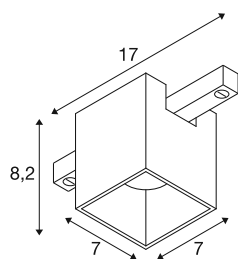

FIX-IT!

48V, DALI, squadrato, binario standard, spot, 2700K, 6,6 W, 36°, oro / nero

Scoprite la massima varietà e il design moderno con i nuovi spot FIX-IT! Faretti da 48V per il sistema di binari SLV 48V. Questi faretti decorativi e diretti fissano nuovi standard in fatto di illuminazione degli interni e offrono innumerevoli opzioni di design. La serie FIX-IT! è compatibile con i binari a parete/a plafone profondi e standard da 48 V di SLV. Le versioni da 2.700 K o 3.000 K portano in ogni ambiente una luce calda e una notevole efficienza energetica. Con le versioni Dim-to-Warm (2.000 K-3.000 K), gli spot FIX-IT! offrono ancora più possibilità di creare atmosfere di luce accoglienti. Questi faretti offrono anche una soluzione illuminotecnica sostenibile con una durata di 50.000 ore. La serie FIX-IT! I faretti non colpiscono solamente dal punto di vista tecnico, ma anche da quello estetico: il design compatto assicura un aspetto generale elegante. Sono disponibili nelle intramontabili combinazioni di colori nero/nero, bianco/nero, oro/nero e bronzo/nero. Inoltre, i diversi design (rotondo o quadrato) e gli inserti decorativi colorati intercambiabili offrono ulteriori opzioni di personalizzazione. Provate la combinazione perfetta di illuminazione di alta qualità e libertà creativa: FIX-IT! apre nuovi orizzonti nella progettazione illuminotecnica.

DATI TECNICI

Articolo	1008971
Numero di diverse finestre	1
Codice IP	IP20
Dettagli di montaggio	Soffitto
Dimmerabile	Si
Tecnologia del dimmering	DALI
Tensione nominale primaria	48DC
Corrente / tensione secondaria	175 mA
Classe isolamento	III
Wattaggio	6.6 W
Temperatura ambiente minima	-20 °C
Temperatura ambiente massima	40 °C
Lumen	800 lm
Temperatura colore	2700 Kelvin
Angolo di emissione	36 °
Colore	oro/nero
CRI	90
UGR ≤	16
Durata	50000 h
Risk Group	1
Lunghezza	7 cm
Larghezza	7 cm

Altezza	8.2 cm
Peso netto	0.25 kg
Peso lordo	0.28 kg