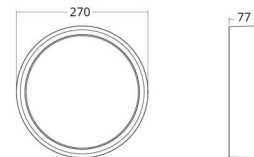

Source lumineuse

Type de source lumineuse: LED
Flux lumineux: 670lm
Efficacité lumineuse: 96 lm/W
Température des couleurs: 4000K
Rendu des couleurs (Ra): Ra>80
Facteur MacAdams: SDCM: 3
Durée de vie: L70/B20>100,000
Durée de vie: L80/B20>75.000
Distribution de la lumière: Directe
Optique: Opale
Faisceau: 110°
Groupe de risque photobiologique: RG 0