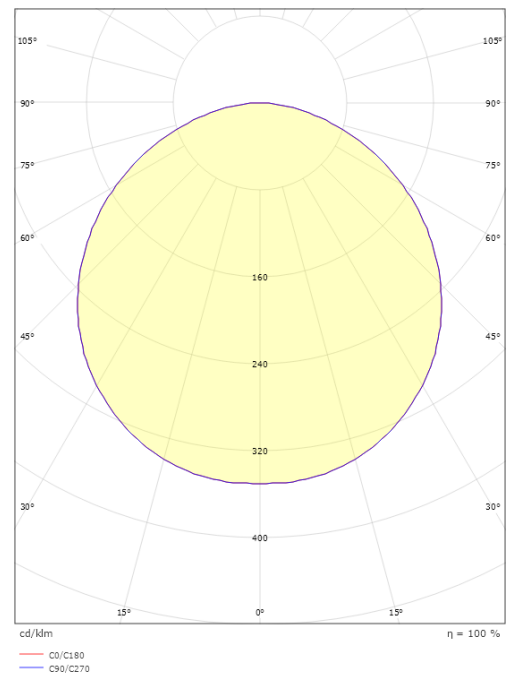

Frame Round

Frame Round Blanc 670lm 4000K Ra>80 Coupure de phase

Codes-articles: 605071
EAN: 7021986050714

Électrique

Wattage du système: 7W
Tension: 220-240V
Nombre maximal de luminaires par disjoncteur: B10: 77, B16: 123, C10: 77, C16: 123

Source lumineuse

Type de source lumineuse: LED
Flux lumineux: 670lm
Efficacité lumineuse: 96 lm/W
Température des couleurs: 4000K
Rendu des couleurs (Ra): Ra>80
Facteur MacAdams: SDCM: 3
Durée de vie: L70/B20>100,000
Durée de vie: L80/B20>75.000
Distribution de la lumière: Directe
Optique: Opale
Faisceau: 110°
Groupe de risque photobiologique: RG 0

Convertisseurs

Type: Coupure de phase

Protection

Classe Isolation: Classe II
IK Class: IK10
IP Class: IP66
Classe de protection incendie: 850°C - 30s

Énergie et approbations

Source lumineuse de classe énergétique: C
Breeam: Conforme Hea 01 pour un éclairage sans scintillement
BVB: Oui
ULOR (Oui, avec montage au plafond
Sunda Hus: C-

Matériaux et finition

Embase: Aluminium
Couleur: Blanc (RAL 9003)
Matériau de la verrine: Polycarbonate stabilisé aux UV

Montage/Connexion

Montage: Surface, Intérieur / Extérieurs
Connexion: Bornier sans vis

Dimensions

Hauteur (mm) H: 77
Diameter (mm) D: 270
Poids (kg) brutto/netto: 2.39 / 1.9

Emballage

Dimensions de l'emballage (mm): 278 x 275 x 92

7 0 2 1 9 8 6 0 5 0 7 1 4