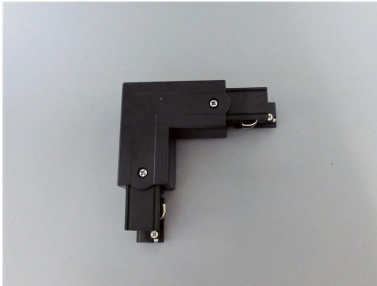

ARTIKEL NR. 3898-SL

DOTLUX 3 Phasen-Eckverbinder 90°, links, schwarz

zur Artikelseite

- 3 Phasen-Eckverbinder 90°, links, schwarz

| | | | |
|-------------------------|---|-------------------------------------|---------------------------|
| WARENGRUPPE | EC002556_Elektrisches Zubehör/Ersatzteile für Leuchten | GARANTIE IN JAHREN | 2 |
| NACHFOLGEARTIKEL | - | SORTIMENT | Proline |
| GEWICHT IN KG | 0.12 | ART DES ZUBEHÖRS/ERSATZTEILS | Kupplung/Verbinder L-Form |
| ABMESSUNGEN | | ERSATZTEIL | Nein |
| Länge: 98mm | | ZUBEHÖR | Ja |
| Breite: 32mm | | BEG FÖRDERUNG | Nein |
| Höhe: 33mm | | ELDAS-NR. | 941904439 |
| | | DURCHMESSER IN MM | 0 |
| | | ABMESSUNGEN BREITE MM | 32 |
| | | ABMESSUNGEN HÖHE MM | 33 |
| | | FARBE | Schwarz |