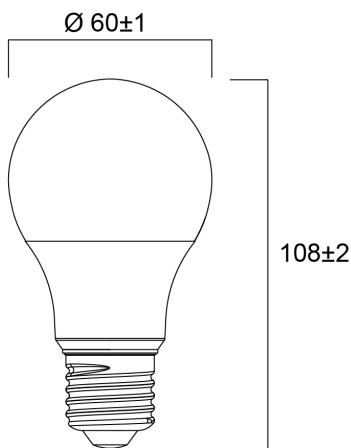

# ToLEDo GLS 806LM 827 E27 SL4

Artikelnummer 0030839

**SYLVANIA**

Compact and elegant design  
Suitable replacement for halogen, incandescent and compact fluorescent lamps  
Instant light at the flick of a switch  
Uniform light distribution  
Good colour rendering (CRI 80)  
Perfect for hotels, restaurants, lobbies, corridors, stairwells, reception areas  
Lower maintenance costs  
12,000 hours average rated life

## Technische Werte

### Größe (mm)

## Physikalische Daten

Gehäusefarbe	White
IP Schutzart	IP20
Nominale Produkthöhe (mm)	107
Nominaler Produktdurchmesser (mm)	60
Gewicht (kg)	0.082