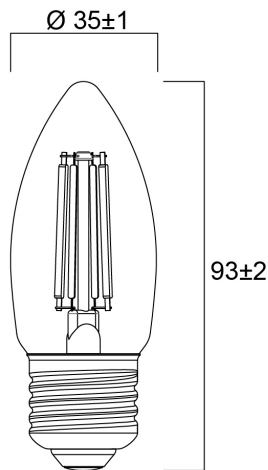

ToLEDo RT Candle V5 CL 806LM 827 E27 SL

Artikelnummer 0029480

SYLVANIA

Perfect for decorative and general lighting applications and creates a warm ambience similar to traditional lamps
The versatile ToLEDo Retro Candle range is the ideal replacement for halogen and incandescent lamps and perfect for chandeliers and decorative applications Same look, size and functionality as incandescent lamps Omni-directional light distribution Gives same sparkling light effect as the incandescent lamp Dimensionally identical to incandescent lamps - fits all fixtures Environment-friendly - no mercury and lower CO2 emissions

Technische Werte

Größe (mm)

Photometrie

ToLEDo RT Candle V5 CL 806LM 827 E27 SL

Artikelnummer 0029480

SYLVANIA

Allgemeine Daten

Produktname	ToLEDo RT Candle V5 CL 806LM 827 E27 SL
Technologie	LED
Watt (Nennwert) (W)	6
Sockel	E27
Leuchtenklassifizierung	Open
Allgemeine Anwendungsbereiche	Hospitality, Residential & Consumer
Umgebungstemperaturbereich	-20°C...+40°C
Betriebstemperatur (°C)	25
ETIM Klasse	EC001959
E-Nummer FI	4740931
Garantie	3 Jahre

Lifetime data

Lebensdauer - L70B50	15000
Mittlere Lebensdauer (nominal) (h)	15000
Durchschnittliche Lebensdauer (h) - L70/B50	15000

Physikalische Daten

Länge (mm)	93
Nominaler Produktdurchmesser (mm)	35
Gewicht (kg)	0.021

ToLEDo RT Candle V5 CL 806LM 827 E27 SL

Artikelnummer 0029480

SYLVANIA

Packaging

EAN Code	5410288294803
Einzelverpackung Länge (cm)	11.0
Einzelverpackung Breite (cm)	4.5
Einzelverpackung Tiefe (cm)	4.5
DUN 14 (außen)	15410288294800
Anzahl an Einheiten je Außenverpackung	6
Außenverpackung Länge (cm)	14.3
Außenverpackung Breite (cm)	9.7
Außenverpackung Tiefe (cm)	12.0