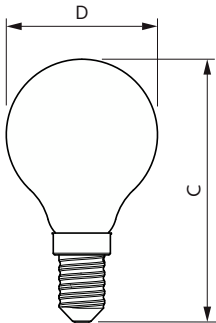

Abmessungsskizzen

Product	D	C
CorePro LEDLusterND6.5-60W P45 E14827CLG	45 mm	80 mm

CorePro GLASS LED Kerzen- und Tropfenformlampen

Photometrische Daten

Light Distribution Diagram - CorePro LEDLusterND6.5-60W P45 E14827CLG