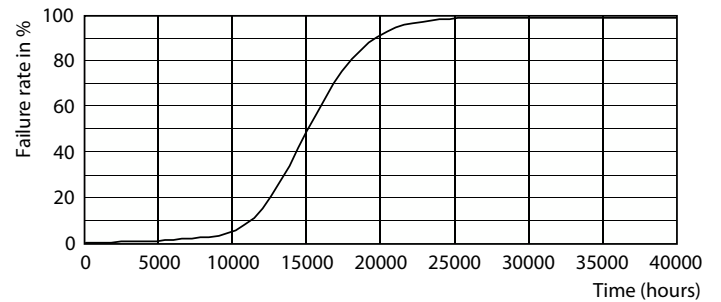

CorePro GLASS LED Kerzen- und Tropfenformlampen

Photometrische Daten

General uniform lighting - CorePro LEDLusterND6.5-60W P45 E14827CLG

Lebensdauer