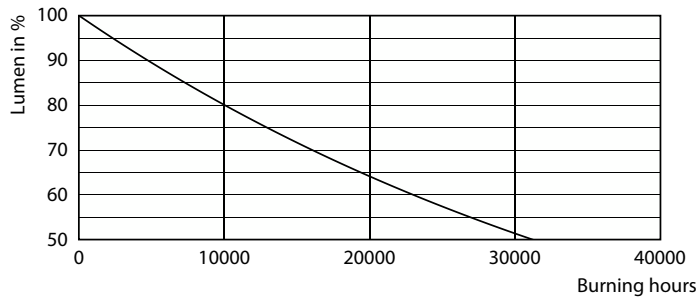

Lebensdauer

Lumen Maintenance Diagram - CorePro LEDLusterND6.5-60W P45 E14827CLG