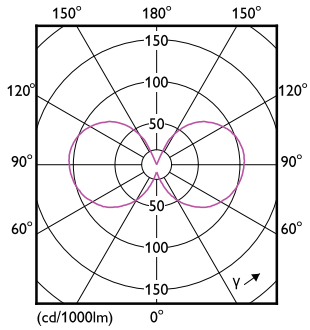

CorePro GLASS LED Kerzen- und Tropfenformlampen

Photometrische Daten

Light Distribution Diagram - CorePro LEDLusterND6.5-60W P45 E14827CLG