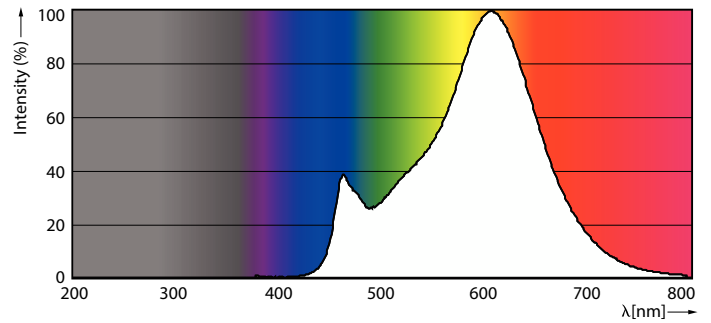

Spectral Power Distribution Colour - CorePro LEDLusterND6.5-60W P45 E14827CLG