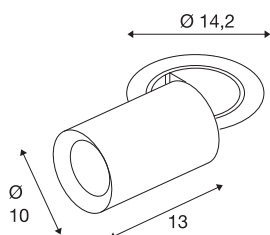

NUMINOS® PROJECTOR L

Deckeneinbauleuchte, 3000 K, 20°, zylindrisch, schwarz / weiß

Herausragende LED-Technik, stimmiges Design, vielfältige Anwendungsmöglichkeiten: Die NUMINOS® PROJECTOR Deckeneinbauleuchte strahlt elegante Wohnbereiche, Shops, Restaurants, Hotels und Museen Räume leistungsstark aus. Dabei verströmt der Spot ein hochwertiges Licht, das mit verschiedenen Lichtfarbtemperaturen (2700K/3000K/4000K) und Halbstreuwinkeln (20°/40°/55°) für viele Projekte geeignet ist. Der Lichtstrahl lässt sich drehen und neigen, die Leuchte in einem breiten Bereich positionieren. Das Gehäuse ist in Schwarz oder Weiß, der dekorative Reflektor wahlweise in Schwarz, Weiß oder Chrom erhältlich.

TECHNISCHE DATEN

Art. Nr.	1007048
Anzahl unterschiedliche Lichtauslässe	1
Dreh- oder Schwenkbar	rotary bar and tilttable
Montage	Einbau
Montagedetails	Decke
Sekundär Strom / Spannung	700 mA
Schutzklasse	III
Wattage	25.4 W
minimale Umgebungstemperatur	-20 °C
maximale Umgebungstemperatur	40 °C
Lumen	2300 lm
Lichtfarbtemperatur	3000 Kelvin
Abstrahlwinkel	20 °
Farbe	schwarz
CRI	90
UGR ≤	22
LXXBXX Daten	L80B50
Risikogruppe	1
Länge	13 cm
Durchmesser	10 cm
Nettogewicht	0.95 kg
Bruttogewicht	1.017 kg

Ausschnittsform	rund
Einbautiefe	15 cm
Einbaudurchmesser	13 cm