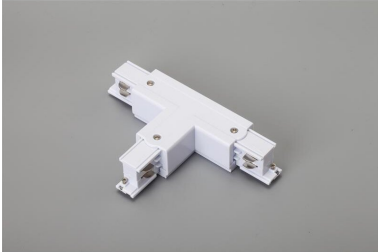

ARTICLE NO. 3899-WL2

**DOTLUX Connecteur en T à 3 phases, gauche 2, blanc**

page de l'article

- Connecteur en T à 3 phases, gauche 2, blanc

<b>CATéGORIE DE PRODUITS</b>	EC002556_Elektrisches Zubehör/Ersatzteile für Leuchten		
<b>ARTICLE DE SUCCESSION</b>	-	<b>GARANTIE EN ANNéES</b>	2
<b>POIDS EN KG</b>	0.17	<b>ASSORTIMENT</b>	Proline
		<b>TYPE D'ACCESSOIRE</b>	Coupleur/connecteur en forme de T
		<b>PIèCE DÉTACHéE</b>	Nein
		<b>ACCESSOIRE</b>	Oui
<b>Dimensions</b>		<b>SOUTIEN BEG</b>	Pertinent en Allemagne uniquement
<b>Longueur:</b> 165mm		<b>NO ELDAS</b>	941904529
<b>Largeur:</b> 98mm		<b>DIAMèTRE EN MM</b>	0
<b>Hauteur:</b> 33mm		<b>ABMESSUNGEN BREITE MM</b>	98
		<b>ABMESSUNGEN HóHE MM</b>	33
		<b>COULEUR</b>	Blanc