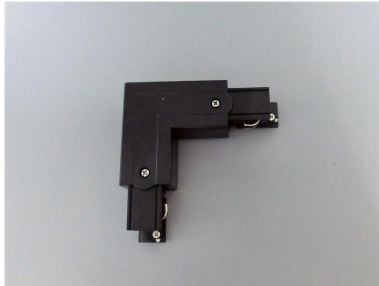

ARTICLE NO. 3898-SL

**DOTLUX Connecteur d'angle 3 phases 90°, gauche, noir**

page de l'article

- Connecteur d'angle 3 phases 90°, gauche, noir

<b>CATéGORIE DE PRODUITS</b>	EC002556_Elektrisches Zubehör/Ersatzteile für Leuchten		
<b>ARTICLE DE SUCCESSION</b>	-	<b>GARANTIE EN ANNéES</b>	2
<b>POIDS EN KG</b>	0.12	<b>ASSORTIMENT</b>	Proline
		<b>TYPE D'ACCESSOIRE</b>	Coupleur/connecteur en forme de L
		<b>PIèCE DÉTACHéE</b>	Nein
		<b>ACCESSOIRE</b>	Oui
<b>Dimensions</b>		<b>SOUTIEN BEG</b>	Pertinent en Allemagne uniquement
<b>Longueur:</b> 98mm		<b>NO ELDAS</b>	941904439
<b>Largeur:</b> 32mm		<b>DIAMèTRE EN MM</b>	0
<b>Hauteur:</b> 33mm		<b>ABMESSUNGEN BREITE MM</b>	32
		<b>ABMESSUNGEN HóHE MM</b>	33
		<b>COULEUR</b>	Noir