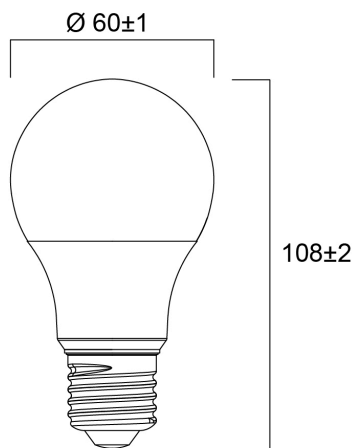

ToLEDo GLS 806LM 840 E27 SL10

Artikelnummer 0030845

SYLVANIA

Compact and elegant design
Suitable replacement for halogen, incandescent and compact fluorescent lamps
Instant light at the flick of a switch
Uniform light distribution
Good colour rendering (CRI 80)
Perfect for hotels, restaurants, lobbies, corridors, stairwells, reception areas
Lower maintenance costs
12,000 hours average rated life

Technische Werte

Größe (mm)

Photometrie

ToLEDo GLS 806LM 840 E27 SL10

Artikelnummer 0030845

SYLVANIA

Allgemeine Daten

Produktname	ToLEDo GLS 806LM 840 E27 SL10
Technologie	LED
Lampenform	Pear-shape
Sockel	E27
Lampenausführung	Opal
Built in presence detector	NONE
Leuchtenklassifizierung	Open
Allgemeine Anwendungsbereiche	Residential & Consumer
Umgebungstemperaturbereich	-20°C...+40°C
Virtual assistant compatibility	N/A
ETIM Klasse	EC001959
E-Nummer FI	4741275
Garantie	3 Jahre

Optische Daten

Useful luminous flux (Φ_{use})	806
Farbtemperatur (K)	4000
Lichtfarbe	Cool White
Farbwiedergabeindex (Ra)	80
Farbkonsistenz (SDCM)	SDCM6
Ausstrahlungswinkel (°)	150
Photobiological Risk Group	RG1

Lifetime data

Lebensdauer - L70B50	15000
----------------------	-------

Physikalische Daten

Gehäusefarbe	White
IP Schutzart	IP20
Nominale Produkthöhe (mm)	107
Nominaler Produktdurchmesser (mm)	60
Gewicht (kg)	0.204