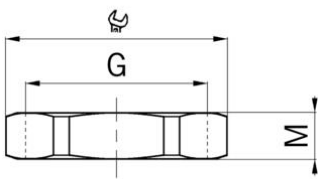

Gegenmutter Kunststoff

Gegenmutter Kunststoff

· Hellgrau RAL 7035

Artikel-Nr.:	8236
E-Nr.:	126372017
EAN:	7611614014784
Material	Polyamid glasfaserverstärkt
Eigenschaften	halogenfrei
Ausführung	6-kant
Einsatztemperatur	-40°C / +100°C
Gewinde (G)	Pg 36
Schlüsselweite	60 mm
Materialdicke	8.0 mm
Versand	25