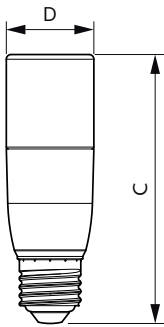

CorePro Kunststoff-LED-Speziallampen

Kolbenform	Röhre
Genehmigung und Anwendung	
Energieverbrauch kWh/1.000 Std.	10 kWh
EPREL Registrierungsnummer	415170
Energieeffizienzklasse	E
EyeComfort	Ja
CE-Zeichen	Ja
EU RoHS-konform	Ja

Anwendungsbedingungen

ist eine Verwendung in geschlossenen Leuchten möglich

Produktdaten

Bestell-Produktname	CorePro LED Stick ND 9.5-75W T38 E27 840

Gesamtbezeichnung des Produkts	CorePro LED Stick ND 9.5-75W T38 E27 840
Gesamt-Produktcode	871869681453600
Bestellcode	81453600
Material-Nr. (12NC)	929001901502
Anzahl pro Verpackung	1
Nettogewicht	0.042 kg
EAN/UPC – Produkt/Kiste	8718696814536
Zähler – Pakete pro Außenkarton	10
EAN Umverpackung	8718696814543

Abmessungsskizzen