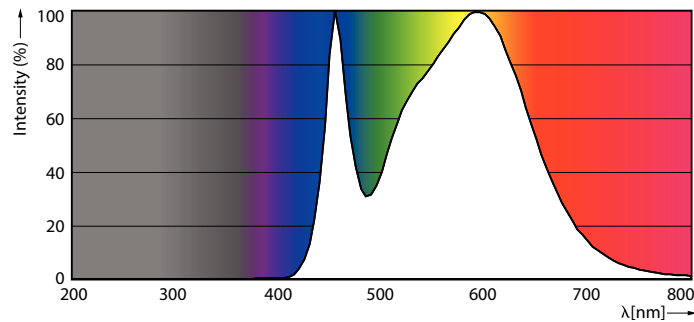

Photometrische Daten

Spectral Power Distribution Colour - CorePro LED Stick ND 9.5-75W T38 E27 840