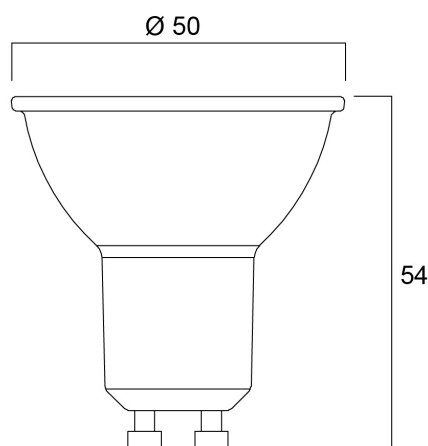

Atouts techniques

Dimensions (mm)

Photométrie

RefLED Superia Retro ES50 V3 345LM DIM 830 36 SL

Code article 0029126

SYLVANIA

Données générales

Nom du produit	RefLED Superia Retro ES50 V3 345LM DIM 830 36 SL
Technologie	LED
Puissance (nominale) (W)	4.5
Fixture rating	Open
General application	Education, Hospitality, Museums & Galleries, Office, Residential & Consumer, Retail
Operating temperature range (°C)	-20°C...+50°C
Performance ambient temperature Tq (°C)	25
ETIM Class	EC001959
Numéro virtuel FI	4741022
Warranty	5 ans

Données optiques

Useful luminous flux (Φ_{use})	345
Température de couleur (K)	3000
Couleur de lumière	Warm White
IRC (Ra)	80
Colour Consistency (SDCM)	6
Colour Variation Initial (SDCM)	SDCM6
Luminous Intensity (cd)	700
Beam Angle (°)	36
Photobiological Risk Group	RG1
Maintien du flux à la fin de la durée de vie nominale (lm)	70

Durée de vie

Lifespan L70 B50	25000
Average life (Nominal) (h)	25000
Durée de vie moyenne (nominale) (h)	25000

Données physiques

Nominal Product Height (mm)	54
Nominal Product Diameter (mm)	50
Poids (kg)	0.048

RefLED Superia Retro ES50 V3 345LM DIM 830 36 SL

Code article 0029126

SYLVANIA

Emballage

Product EAN number	5410288291260
Longueur simple de l'emballage (cm)	8.2
Largeur simple de l'emballage (cm)	6.1
Packaging single depth (cm)	5.1
DUN14 (inner)	15410288291267
Units per inner package	6
Packaging inner length / height (cm)	19.4
Packaging inner width (cm)	11.3
Packaging inner depth (cm)	9.5
DUN14 (outer)	25410288291264
Units per outer package	60
Packaging outer length / height (cm)	58.8
Packaging outer width (cm)	21.8
Packaging outer depth (cm)	21.7