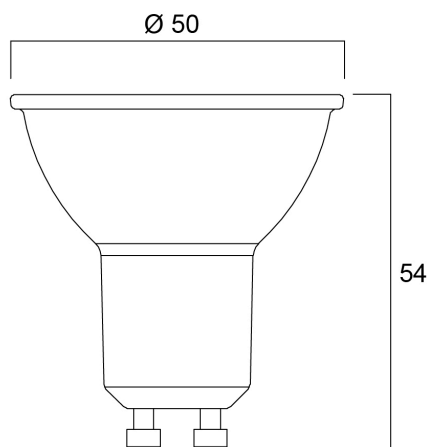

### Dimensions (mm)

## Données physiques

IP rating	IP20
Longueur (mm)	54
Nominal Product Diameter (mm)	50
Poids (kg)	0.046