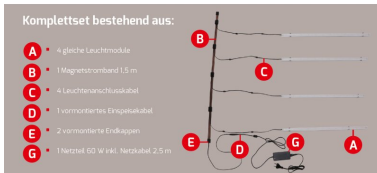

ARTIKEL NR. 600176

DOTLUX LED-Regalleuchte RETAILO 900mm 9W 24V 4000K inkl. Netzteil Plug&Play Set 4 Stück

zur Artikelseite

- Professionelle Beleuchtung für Metallregale
- Bei der Montage an einem Holzregal ist der Art. 3550 zu verwenden
- Blendfreie Polycarbonat-Abdeckung mit 120° Abstrahlwinkel
- Werkzeugloser Austausch des LED-Moduls auch durch eine Nicht-Fachkraft möglich dank DC-Systemstecker
- Hochwertiges Netzteil 100.000 Stunden im Magnetstromband Set Art.Nr. 6068 beige packt
- 3 Magneten im Lieferumfang enthalten
- Das Komplettsatz besteht aus:
- 4 gleiche Leuchtmodule
- 1 Magnetstromband 1,5 m
- 4 Leuchtenanschlusskabel
- 1 vormontiertes Einspeisekabel
- 2 vormontierte Endkappen
- 1 Netzteil 60W inkl. Netzkabel 2,5 m

WARENGRUPPE EC000996_LED-Modul

NACHFOLGEARTIKEL -

GEWICHT IN KG 0.96
LEISTUNGS-AUFNAHME IN WATT 9
LICHTSTROM NETTO IN LUMEN 870
LUMEN PRO WATT 97

ABMESSUNGEN

Länge: 900mm
Breite: 20mm
Höhe: 17mm

ABSTRAHLWINKEL 120
SCHUTZART (IP) IP20
NUTZLEBENSDAUER ca. 200.000 h bei 25°C
FARBTEMPERATUR IN KELVIN 4000
POWER-FACTOR 0,9
LUMEN PRO WATT 97
SCHUTZKLASSE II
SPANNUNGSART DC
SCHALTZYKLEN > 200.000
EINGANGSSPANNUNGSBEREICH 24
GARANTIE IN JAHREN 5
L80/B10 200000
DIMMEN OHNE DIMMER Nein
ENABLED LIZENSIERTES PRODUKT Ja
EINGANGSSPANNUNGSBEREICH LEUCHTE 24
SORTIMENT Proline
ENERGIEEFFIZIENZKLASSE DER LICHTQUELLE NACH EU-RICHTLINIE 2019/2015 F
LEBENSDAUER L80/B10 BEI 25°C 200000
LED-LEBENSDAUER LICHTQUELLE L70/B50 BEI 25°C 400000
FARBKONSISTENZ (MCADAM-ELLIPSE) SDCM6
ANSCHLUSSART_ Kabel
PHOTOBIOLOGISCHE SICHERHEIT NACH EN 62471 RG1
KOMPATIBEL MIT APPLE HOMEKIT Nein