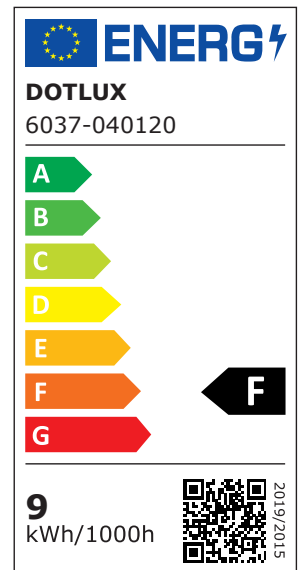

ARTIKEL NR. 600176

DOTLUX LED-Regalleuchte RETAILO 900mm 9W 24V 4000K inkl. Netzteil Plug&Play Set 4 Stück

zur Artikelseite

- Professionelle Beleuchtung für Metallregale
- Bei der Montage an einem Holzregal ist der Art. 3550 zu verwenden
- Blendfreie Polycarbonat-Abdeckung mit 120° Abstrahlwinkel
- Werkzeugloser Austausch des LED-Moduls auch durch eine Nicht-Fachkraft möglich dank DC-Systemstecker
- Hochwertiges Netzteil 100.000 Stunden im Magnetstromband Set Art.Nr. 6068 beige packt
- 3 Magneten im Lieferumfang enthalten
- Das Komplettsatz besteht aus:
- 4 gleiche Leuchtmodule
- 1 Magnetstromband 1,5 m
- 4 Leuchtenanschlusskabel
- 1 vormontiertes Einspeisekabel
- 2 vormontierte Endkappen
- 1 Netzteil 60W inkl. Netzkabel 2,5 m

WARENGRUPPE EC000996_LED-Modul

NACHFOLGEARTIKEL -

GEWICHT IN KG 0.96
LEISTUNGS-AUFNAHME IN WATT 9
LICHTSTROM NETTO IN LUMEN 870
LUMEN PRO WATT 97

ABMESSUNGEN

Länge: 900mm
Breite: 20mm
Höhe: 17mm

ABSTRAHLWINKEL 120
SCHUTZART (IP) IP20
NUTZLEBENSDAUER ca. 200.000 h bei 25°C
FARBTEMPERATUR IN KELVIN 4000
POWER-FACTOR 0,9
LUMEN PRO WATT 97
SCHUTZKLASSE II
SPANNUNGSART DC
SCHALTZYKLEN > 200.000
EINGANGSSPANNUNGSBEREICH 24
GARANTIE IN JAHREN 5
L80/B10 200000
DIMMEN OHNE DIMMER Nein
ENABLED LIZENSIERTES PRODUKT Ja
EINGANGSSPANNUNGSBEREICH LEUCHTE 24
SORTIMENT Proline
ENERGIEEFFIZIENZKLASSE DER LICHTQUELLE NACH EU-RICHTLINIE 2019/2015 F
LEBENSDAUER L80/B10 BEI 25°C 200000
LED-LEBENSDAUER LICHTQUELLE L70/B50 BEI 25°C 400000
FARBKONSISTENZ (MCADAM-ELLIPSE) SDCM6
ANSCHLUSSART_ Kabel
PHOTOBIOLOGISCHE SICHERHEIT NACH EN 62471 RG1
KOMPATIBEL MIT APPLE HOMEKIT Nein