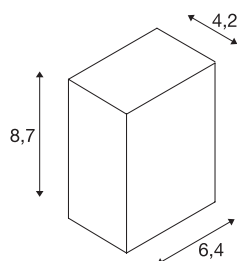

QUAD 1

lampada da parete, LED, 3000 K, IP44, squadrato, bianco, 4,6

L'incasso da parete dotato di potenti PowerLED bianco caldo QUAD 1 è disponibile in diversi colori. La lampada, realizzata in alluminio, si collega alla rete elettrica da 230V attraverso il driver LED incorporato. La lampada è adatta anche per l'uso esterno grazie al grado di protezione IP44. Questo apparecchio contiene lampadine LED incassate.

DATI TECNICI

Articolo	232461
Numero di diverse finestre	1
Codice IP	IP44
Classe di resistenza all'urto	IK 02
Tensione nominale primaria	220-240V ~50/60 Hz
Corrente / tensione secondaria	700 mA
Classe isolamento	I
Wattaggio	4.6 W
Lumen	100 lm
Temperatura colore	3000 Kelvin
Angolo di emissione	90 °
Colore	bianco
Durata	30000 h
Emissione	diretto
Larghezza	6.4 cm
Altezza	8.7 cm
Profondità	4.2 cm
Peso netto	0.317 kg
Peso lordo	0.351 kg
BIG WHITE pagina	892