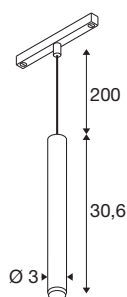

GRIP! S

48V Pendelleuchte, Pendellänge 200cm, 3000 K, 29°, DALI, schwarz / gold

GRIP! ist die neue dekorative Pendelleuchte von SLV, die mit den aktuellen Designtrends einhergeht. Der elegante Hingucker in der Größe S mit integriertem LED und einem Entblendungsreflektor ist DALI-steuerbar und mit dem 48V-Schienensystem kompatibel. Dabei können Sie zwischen verschiedenen Steuerungsoptionen und Lichtfarbenvarianten sowie Dim-to-Warm-Spots wählen. Optisch überzeugen die GRIP! Pendelleuchten durch ihre modernen Farbkombinationen und den in vier Farben separat erhältlichen Dekoringen, die eine individuelle Anpassung ermöglichen.

TECHNISCHE DATEN

Art. Nr.	1008461
Anzahl unterschiedliche Lichtauslässe	1
IP Code	IP20
Schlagfestigkeitsklasse	IK 02
Schlagfestigkeit	0.2 Joule
Montage	Aufbau
Dimmbar	Ja
Technologie der Dimmung	DALI
Primäre Nennspannung	48DC
Sekundär Strom / Spannung	250 mA
Schutzklasse	III
Wattage	9.8 W
minimale Umgebungstemperatur	0 °C
maximale Umgebungstemperatur	35 °C
Lumen	610 lm
Lichtfarbtemperatur	3000 Kelvin
Farbe	schwarz/gold
CRI	90
UGR ≤	25
Lebensdauer	50000 h
Risk Group	1
Höhe	30.6 cm

Durchmesser	3 cm
Pendellänge	200 cm
Nettogewicht	0.29 kg
Bruttogewicht	0.42 kg

Zubehör

1008489	GRIP! S , Dekoring, schwarz
1008488	GRIP! S , Dekoring, weiß
1008490	GRIP! S , Dekoring, nickel
1008491	GRIP! S , Dekoring, gold