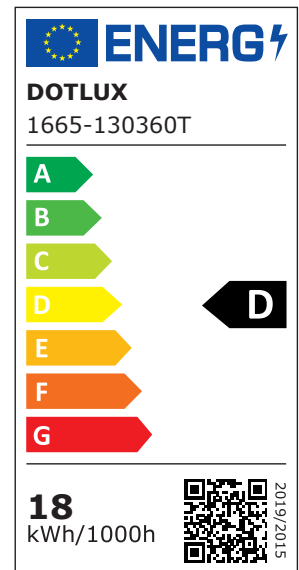

ARTICLE NO. 1665-130360T

DOTLUX Lampe de rue LED RETROFITastrodim E27 18W 3000K 360

page de l'article

- Jusqu'à 25% d'économie d'énergie lumineuse par rapport aux lampadaires LED traditionnels grâce à l'abaissement intelligent de la lumière la nuit
- Certifié ENEC
- Économie de coûts grâce à la réutilisation des luminaires existants et de leur câblage
- Moins de pollution lumineuse
- Soutien du biorythme humain
- Protection des espèces d'insectes nocturnes

CATéGORIE DE PRODUITS EC001959_LED-Lampe/Multi-LED

ARTICLE DE SUCCESSION -

POIDS EN KG 0.342
 CONSOMMATION EN WATTS 18
 FLUX LUMINEUX NET EN LUMEN 2890
 LUMEN PAR WATT 161

Dimensions

Longueur: 73mm
 Largeur: 73mm
 Hauteur: 166mm
 Diamètre: 73mm

ANGLE DE RAYONNEMENT 360
 DIMMABLE Oui
 INDICE DE PROTECTION (IP) IP40
 TENSION D'ENTRée 100 - 240 AC
 DURée DE VIE UTILE environ 35.000 h à 25°C
 CULOT E27
 TEMPéRATURE DE COULEUR EN KELVIN 3000
 INDICE DE RENDU DE COULEUR CRI > 80
 POWER FACTOR (FACTEUR DE PUISSANCE) 0,9
 COURANT D'APPEL EN A 45
 LUMEN PAR WATT 161
 TYPE DE TENSION AC
 COULEUR DU BOITIER blanc
 CONVIENT POUR L'ÉCLAIRAGE DE SECOURS Oui
 CYCLES DE FONCTIONNEMENT > 70.000
 GARANTIE EN ANNéES 5
 CERTIFIé PAR L'ENEC ENEC 25
 GRADATION SANS GRADATEUR Oui
 ASSORTIMENT Proline
 CLASSE DE RENDEMENT éNERGéTIQUE SELON LE RèGLEMENT EUROPéEN 2019/2015 D
 VARIATION ZIGBEE Non
 PAS DE VARIATION Non