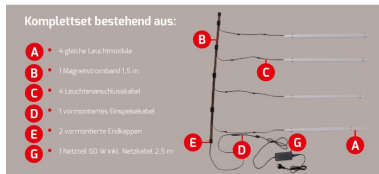

ARTICLE NO. 600178

DOTLUX Lampe LED pour étagère RETAILO 1130mm 12W 24V 4000K incl. bloc d'alimentation Plug&Play Set 4 pièces

page de l'article

- Éclairage professionnel pour les étagères métalliques
- En cas de montage sur un rayonnage en bois, utiliser l'art. 3550
- Couverture en polycarbonate anti-éblouissante avec un angle de rayonnement de 120°.
- Remplacement sans outil du module LED possible même par un non-spécialiste grâce à la fiche système DC
- Bloc d'alimentation de haute qualité 100.000 heures inclus dans le kit de bande magnétique art. n° 6068
- 3 aimants inclus dans la livraison
- Le set complet se compose de :
 - 4 modules lumineux identiques
 - 1 bandeau magnétique de 1,5 m
 - 4 câbles de raccordement des luminaires
 - 1 câble d'alimentation prémonté
 - 2 embouts prémontés
 - 1 bloc d'alimentation 60W y compris câble d'alimentation 2,5 m

ENERGY

DOTLUX
6038-040120

A
B
C
D
E
F
G

12
kWh/1000h

2019/2015

CATéGORIE DE PRODUITS EC000996_LED-Modul

ARTICLE DE SUCCESSION -

POIDS EN KG 1.028

CONSOMMATION EN WATTS 12

FLUX LUMINEUX NET EN LUMEN 1160

LUMEN PAR WATT 97

Dimensions

Longueur: 1130mm

Largeur: 20mm

Hauteur: 17mm

ANGLE DE RAYONNEMENT	120
INDICE DE PROTECTION (IP)	IP20
DURÉE DE VIE UTILE	env. 200.000 h à 25°C
TEMPÉRATURE DE COULEUR EN KELVIN	4000
POWER FACTOR (FACTEUR DE PUISSANCE)	0,9
LUMEN PAR WATT	97
CLASSE DE PROTECTION	II
TYPE DE TENSION	DC
CYCLES DE FONCTIONNEMENT	> 200.000
PLAGE DE TENSION D'ENTRÉE	24
GARANTIE EN ANNÉES	5
L80/B10	200000
GRADATION SANS GRADATEUR	Non
ENABLED PRODUIT SOUS LICENCE	Oui
PLAGE DE TENSION D'ENTRÉE LUMINAIRE	24
ASSORTIMENT	Proline
CLASSE DE RENDEMENT ÉNERGÉTIQUE SELON LE RÈGLEMENT EUROPÉEN 2019/2015	F
DURÉE DE VIE L80/B10 à 25°C	200000