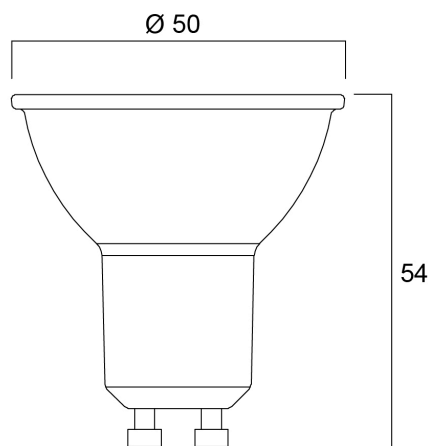

### Dimensioni (mm)

## Dati dimensionali

Altezza nominale prodotto (mm)	54
Diametro prodotto (mm)	50
Peso (Kg)	0.049

## Dati di imballo

Codice EAN prodotto	5410288291406
Lunghezza/altezza imballo singolo (cm)	8.2
Larghezza imballo singolo (cm)	6.1
Profondità imballo interno (cm) (singolo)	5.1
DUN14_2	15410288291403
Quantità per imballo interno	6
Lunghezza/Altezza imballo interno (cm)	19.4
Larghezza imballaggio interno (cm)	11.3
Lunghezza imballaggio interno (cm)	9.5
DUN14_1	25410288291400
Quantità per imballo esterno	60
Lunghezza/ Altezza imballo esterno (cm)	58.8
Packaging outer width (cm)	21.8
Profondità imballo esterno (cm)	21.7