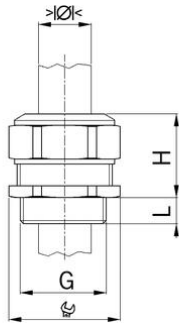

Premistoppa AGRO Progress® sintetico GFK a sicurezza aumentata Ex e II e s

**Filetto di raccordo metrico**

**Tipo di ammissione: Progress GFK EX**

- Nero / azzurro RAL 5012
- Inserto di tenuta in un pezzo unico

<b>Numero Ordine:</b>	<b>EX1530.20.080</b>
E-No:	121765508
EAN:	7611614176703
Materiale	Poliammide rinforzato di fibre di vetro
Caratteristiche	senza alogeni
Guarnizione	TPE / NBR
Temperatura d'impiego	-20°C / +85°C
Classe di protezione	IP66 / IP68
Norma di prova	IEC EN 60079-0 / IEC EN 60079-7 / IEC EN 60079-31
Categoria 2G	II 2G Ex eb IIC Gb
Categoria 2D	II 2D Ex tb IIIC Db
Sicurezza intrinseca Gas	II 2G Ex ia IIC Ga
Sicurezza intrinseca polvere	II 2D Ex ia IIIC Da
Zona	Gas 0, 1 e 2 / polvere 20, 21 e 22
Certificato	SEV 15 ATEX 0152X
Certificato IECEx	IECEx SEV 15.0019X
Certificato CCC	CCC 2022322313004811
Filetto di raccordo (G)	M20x1.5
Area di serraggio min.	6.0 mm
Area di serraggio max.	8.0 mm
Grandezza chiave	27 mm
Misura (H)	28 mm
Lunghezza del filetto (L)	13 mm
Invio	50

3 = Materiale inserto di tenuta NBR

**Disponibile su richiesta**

- Per cavi multipli