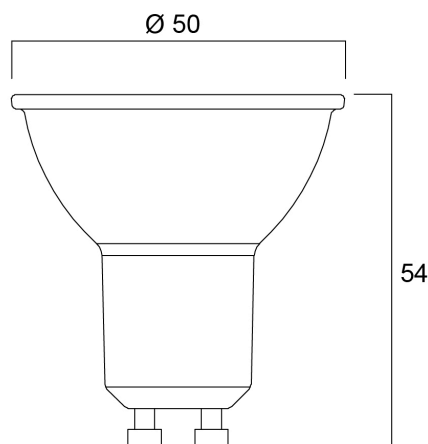

Dati tecnici

Dimensioni (mm)

Fotometrie

RefLED Superia Retro ES50 V3 360LM DIMMERABILE 840 36°

Codice n. 0029128

SYLVANIA

Dati generali

Nome prodotto	RefLED Superia Retro ES50 V3 360LM DIMMERABILE 840 36°
Tecnologia	LED
Potenza 50Hz (W)	4.5
Classificazione dell'apparecchio	Aperto
Applicazione generale	Istruzione, Strutture alberghiere, Musei e gallerie, Uffici, Residenziale e Consumer, Esercizi commerciali
Intervallo temperatura di funzionamento	-20°C...+50°C
Temperatura ambiente Ta (°C)	25
Classe ETIM	EC001959
E-number Finlandia	4741023
Garanzia	5 anni

Dati elettrici

Consumo energetico (W)	4.5
Potenza (W)	4.5
Potenza lampada inc. equivalente	50
Tensione alimentazione primaria prodotto - min (V)	220
Tensione alimentazione primaria prodotto - max (V)	240
Reattore richiesto	No
Numero cicli accensione prima di uno spegnimento prematuro	>100000
Dimmerabile	Sì
Corrente di spunto (A)	0.55
Durata picco di corrente (µs)	32
Etichetta di efficienza energetica	F
Quantità max. apparecchi per interruttore 16A tipo C	762
Max numero prodotti per interruttore 16A_B	762

Dati vita utile

Vita utile nominale - L70 B50	25000
Vita media nominale (ore)	25000
Vita utile media (nominale)(ore)	25000

Dati dimensionali

Altezza nominale prodotto (mm)	54
Diametro prodotto (mm)	50
Peso (Kg)	0.049

RefLED Superia Retro ES50 V3 360LM DIMMERABILE 840 36°

Codice n. 0029128

SYLVANIA

Dati di imballo

Codice EAN prodotto	5410288291284
Lunghezza/altezza imballo singolo (cm)	8.2
Larghezza imballo singolo (cm)	6.1
Profondità imballo interno (cm) (singolo)	5.1
DUN14_2	15410288291281
Quantità per imballo interno	6
Lunghezza/Altezza imballo interno (cm)	19.4
Larghezza imballaggio interno (cm)	11.3
Lunghezza imballaggio interno (cm)	9.5
DUN14_1	25410288291288
Quantità per imballo esterno	60
Lunghezza/ Altezza imballo esterno (cm)	58.8
Packaging outer width (cm)	21.8
Profondità imballo esterno (cm)	21.7