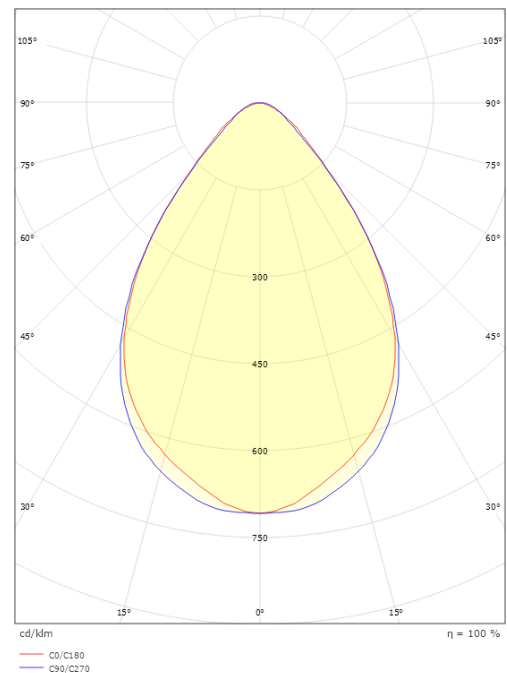

Arena ECO 1200 Medium 11370lm 4000K Ra>80 Nicht dimmbar

Artikelnummer: 607009
EAN: 7021986070095
Ersetzt: 607000

Elektrisch

System wattage: 76W
Spannung: 220-240V
Max. Leuchten pro Leitungsschutzschalter: B10: 18, B16: 30, C10: 31, C16: 51
PE Ableitstrom (mA): 0.22

Lichttechnik

Leuchtmittel: LED
Lichtstrom (lm): 11370lm
Lichtausbeute: 150 lm/W
Lichtfarbe: 4000K
Farbwiedergabeindex (Ra): Ra>80
MacAdams Faktor: SDCM: 3
Lebensdauer: L80/B20>100.000
Lebensdauer: L90>50.000
Lichtverteilung: Direkt
Abstrahlwinkel: 60°

Steuerung/Dimmen

Typ: Nicht dimmbar

Schutzklasse

Schutzklasse: Klasse I
IK Class: IK10
IP Klasse: IP23

Richtlinien

Lichtquelle mit Energieeffizienzklasse: C
Breeam: Erfüllt HEA 01 für flickerfreie Beleuchtung

Materialien und Ausführung

Gehäuse: Stahl
Werkstoff der Abdeckung: Acryl (PMMA)

Montage/Anschluss

Montage: Anbau, Innen
Modul: 1200
Anschluss: 5-polige Anschlussklemme mit Durchgangsverdrahtung 5 x 2,5 mm²

Größe

Länge (mm) L: 1184
Breite (mm) W: 134
Höhe (mm) H: 72
Gewicht (kg) brutto/netto: 3.6 / 3.15

Verpackung

Verpackungsmaße (mm): 1192 x 76 x 143

7 021986070095