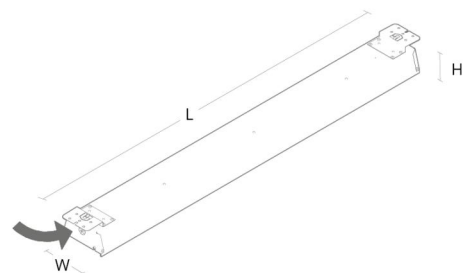

Arena ECO 1200 Medium 11370lm 4000K Ra>80 Nicht dimmbar

Artikelnummer: 607009
EAN: 7021986070095
Ersetzt: 607000

Elektrisch

System wattage: 76W
Spannung: 220-240V
Max. Leuchten pro Leitungsschutzschalter: B10: 18, B16: 30, C10: 31, C16: 51
PE Ableitstrom (mA): 0.22

Lichttechnik

Leuchtmittel: LED
Lichtstrom (lm): 11370lm
Lichtausbeute: 150 lm/W
Lichtfarbe: 4000K
Farbwiedergabeindex (Ra): Ra>80
MacAdams Faktor: SDCM: 3
Lebensdauer: L80/B20>100.000
Lebensdauer: L90>50.000
Lichtverteilung: Direkt
Abstrahlwinkel: 60°

Steuerung/Dimmen

Typ: Nicht dimmbar

Schutzklasse

Schutzklasse: Klasse I
IK Class: IK10
IP Klasse: IP23

Richtlinien

Lichtquelle mit Energieeffizienzklasse: C
Breeam: Erfüllt HEA 01 für flickerfreie Beleuchtung

Materialien und Ausführung

Gehäuse: Stahl
Werkstoff der Abdeckung: Acryl (PMMA)

Montage/Anschluss

Montage: Anbau, Innen
Modul: 1200
Anschluss: 5-polige Anschlussklemme mit Durchgangsverdrahtung 5 x 2,5 mm²

Größe

Länge (mm) L: 1184
Breite (mm) W: 134
Höhe (mm) H: 72
Gewicht (kg) brutto/netto: 3.6 / 3.15

Verpackung

Verpackungsmaße (mm): 1192 x 76 x 143

7 021986070095