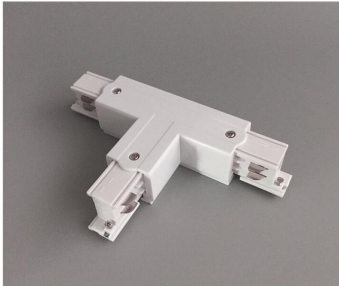

ARTIKEL NR. 3899-WR1

## DOTLUX 3 Phasen-T-Verbinder, rechts 1, weiss

zur Artikelseite

- 3 Phasen-T-Verbinder, rechts 1, weiss

<b>WARENGRUPPE</b>	EC002556_Elektrisches Zubehör/Ersatzteile für Leuchten	<b>GARANTIE IN JAHREN</b>	2
<b>NACHFOLGEARTIKEL</b>	-	<b>SORTIMENT</b>	Proline
<b>GEWICHT IN KG</b>	0.17	<b>ART DES ZUBEHÖRS/ERSATZTEILS</b>	Kupplung/Verbinder T-Form
<b>ABMESSUNGEN</b>		<b>ERSATZTEIL</b>	Nein
<b>Länge:</b> 165mm		<b>ZUBEHÖR</b>	Ja
<b>Breite:</b> 98mm		<b>BEG FÖRDERUNG</b>	Nein
<b>Höhe:</b> 33mm		<b>ELDAS-NR.</b>	941904539
		<b>DURCHMESSER IN MM</b>	0
		<b>ABMESSUNGEN BREITE MM</b>	98
		<b>ABMESSUNGEN HÖHE MM</b>	33
		<b>FARBE</b>	Weiß