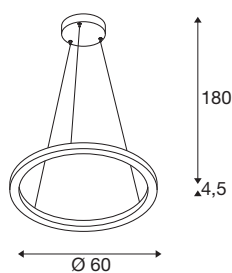

DATI TECNICI

Articolo	1004759
Numero di diverse finestre	2
Dimmerabile	Si
Tecnologia del dimmering	Taglio di fase discendente
Tensione nominale primaria	220-240V ~50/60 Hz
Corrente / tensione secondaria	600 mA
Classe isolamento	I
Wattaggio	24 W
Livello di corrente di spunto	30 A
Durata della corrente di spunto	40 µs
Lumen	410/415 lm
Temperatura colore	2700/3000 Kelvin
Angolo di emissione	130 °
Colore	nero
CRI	90
Emissione	diretto-indiretto
Altezza	4.5 cm
Diametro	60 cm
Lunghezza sospensione	180 cm
Peso netto	2.118 kg
Peso lordo	4.098 kg
BIG WHITE pagina	271